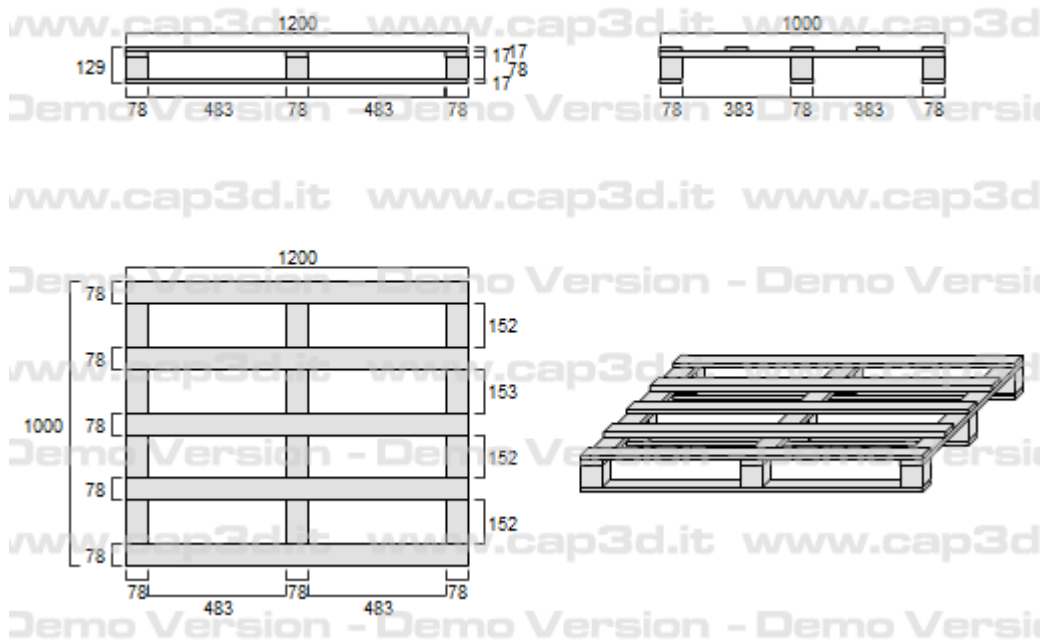

1. Padėklas 1200x1000, lengvas, vienkartinis

Elementai	Kiekis	Storis/Aukštis	Plotis	Ilgis	Kiekis į mašiną
Viršutinės lentos	5	14	75	1200	888vnt
Skersinės	3	14	75	1000	
Kaladėlės	9	75	75	75	
Apatinės lentos	3	14	75	1200	

2. Padėklas 1200x1000, vidutinio stiprumo, daugkartinio naudojimo.

Elementai	Kiekis	Storis/Aukštis	Plotis	Ilgis	Kiekis į mašiną
Viršutinės lentos	5	17	78	1200	792vnt
Skersinės	3	17	78	1000	
Kaladėlės	9	78	78	78	
Apatinės lentos	3	17	78	1200	

3. Padėklas 1200x1000, tvirtas, daugkartinio naudojimo.

Elementai	Kiekis	Storis/Aukštis	Plotis	Ilgis	Kiekis į mašiną
Viršutinės lentos	5	22	98	1200	696 vnt
Skersinės	3	22	98	1000	
Kaladėlės	9	78	98	98	
Apatinės lentos	3	22	98	1200	