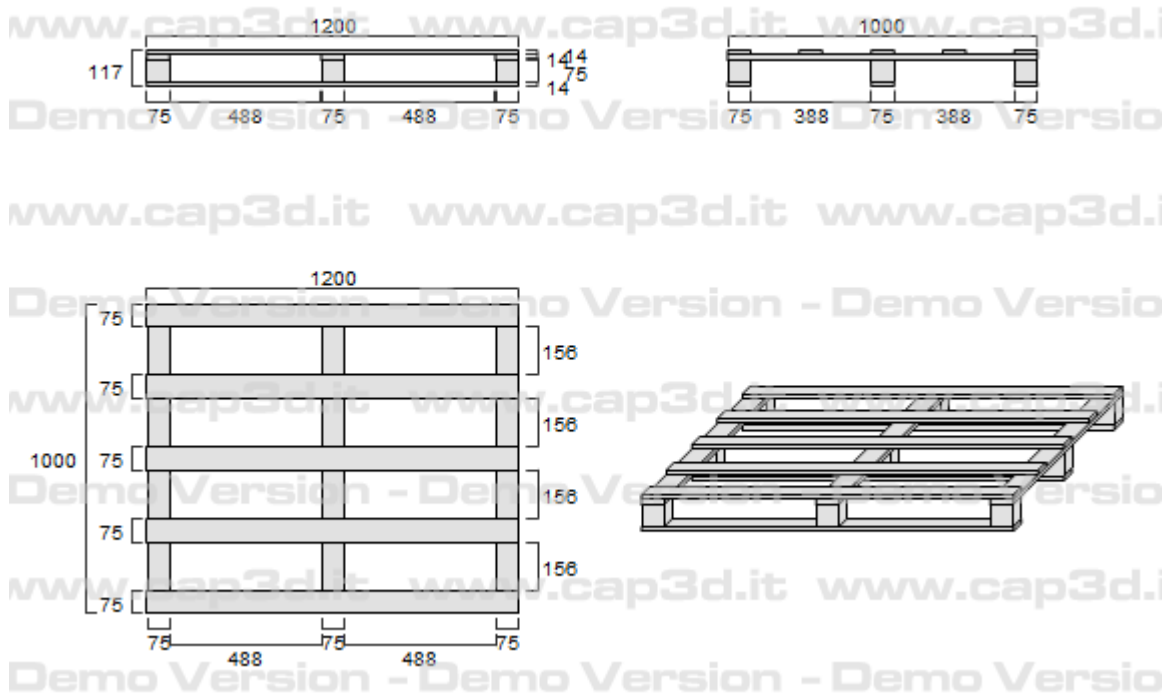

1. Padėklas 1200x1000, lengvas, vienkartinis

Elementai	Kiekis	Storis/Aukštis	Plotis	Ilgis	Kiekis į mašiną
Viršutinės lentos	5	14	75	1200	888vnt
Skersinės	3	14	75	1000	
Kaladėlės	9	75	75	75	
Apatinės lentos	3	14	75	1200	

2. Padėklas 1200x1000, vidutinio stiprumo, daugkartinio naudojimo.

Elementai	Kiekis	Storis/Aukštis	Plotis	Ilgis	Kiekis į mašiną
Viršutinės lentos	5	17	78	1200	792vnt
Skersinės	3	17	78	1000	
Kaladėlės	9	78	78	78	
Apatinės lentos	3	17	78	1200	

3. Padėklas 1200x1000, tvirtas, daugkartinio naudojimo.

Elementai	Kiekis	Storis/Aukštis	Plotis	Ilgis	Kiekis į mašiną
Viršutinės lentos	5	22	98	1200	696 vnt
Skersinės	3	22	98	1000	
Kaladėlės	9	78	98	98	
Apatinės lentos	3	22	98	1200	