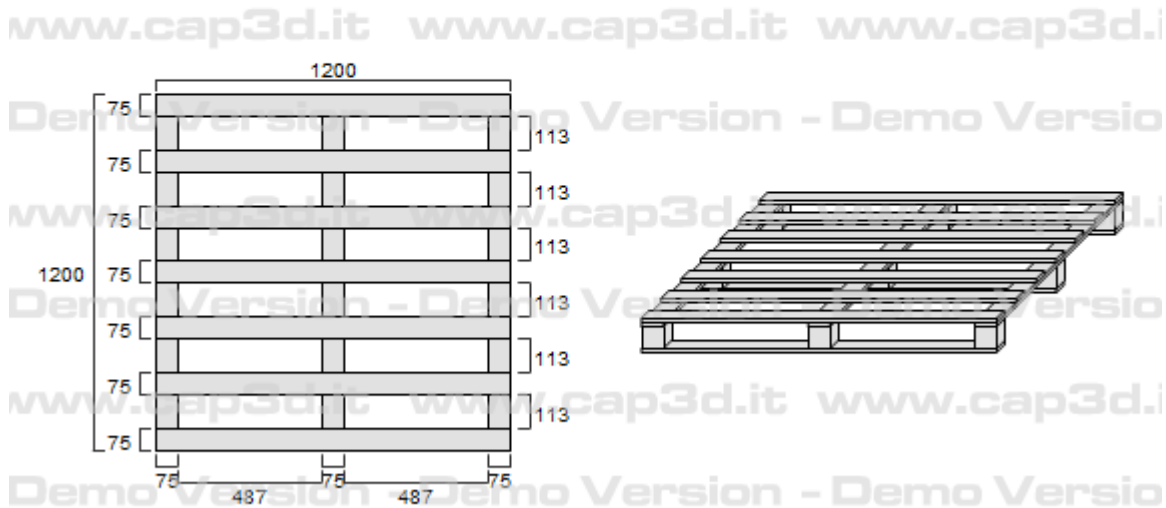

## 1. Padèklas 1200x1200, lengvas, vienkartinis

<i>Elementai</i>	<i>Kiekis</i>	<i>Storis/Aukštis</i>	<i>Plotis</i>	<i>Ilgis</i>	<i>Kiekis į mašiną</i>
Viršutinės lentos	7	14	75	1200	740vnt
Skersinės	3	14	75	1200	
Kaladėlės	9	75	75	75	
Apatinės lentos	3	14	75	1200	

**2. Padėklas 1200x1200, vidutinio stiprumo, daugkartinio naudojimo.**

<b>Elementai</b>	<b>Kiekis</b>	<b>Storis/Aukštis</b>	<b>Plotis</b>	<b>Ilgis</b>	<b>Kiekis į mašiną</b>
Viršutinės lentos	7	17	78	1200	660 vnt
Skersinės	3	17	78	1200	
Kaladėlės	9	78	78	78	
Apatinės lentos	3	17	78	1200	

**3. Padėklas 1200x1200, tvirtas, daugkartinio naudojimo.**

<b>Elementai</b>	<b>Kiekis</b>	<b>Storis/Aukštis</b>	<b>Plotis</b>	<b>Ilgis</b>	<b>Kiekis į mašiną</b>
Viršutinės lentos	7	22	98	1200	500vnt
Skersinės	3	22	98	1200	
Kaladėlės	9	78	98	98	
Apatinės lentos	3	22	98	1200	