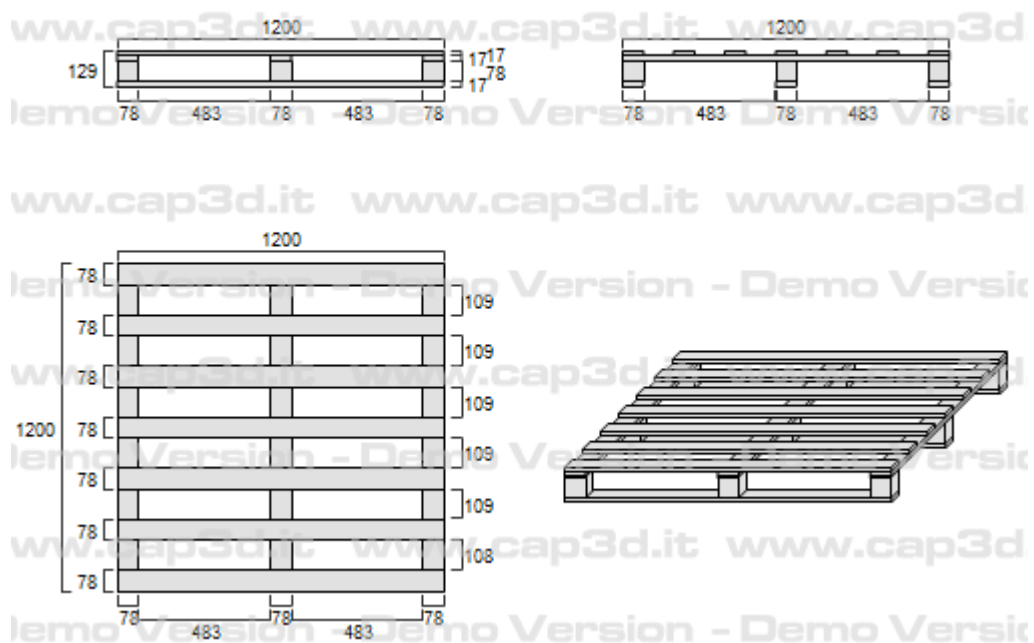

## 1. Padèklas 1200x1200, lengvas, vienkartinis

<i>Elementai</i>	<i>Kiekis</i>	<i>Storis/Aukštis</i>	<i>Plotis</i>	<i>Ilgis</i>	<i>Kiekis į mašiną</i>
Viršutinės lentos	7	14	75	1200	740vnt
Skersinės	3	14	75	1200	
Kaladėlės	9	75	75	75	
Apatinės lentos	3	14	75	1200	

**2. Padėklas 1200x1200, vidutinio stiprumo, daugkartinio naudojimo.**

<b>Elementai</b>	<b>Kiekis</b>	<b>Storis/Aukštis</b>	<b>Plotis</b>	<b>Ilgis</b>	<b>Kiekis į mašiną</b>
Viršutinės lentos	7	17	78	1200	660 vnt
Skersinės	3	17	78	1200	
Kaladėlės	9	78	78	78	
Apatinės lentos	3	17	78	1200	

**3. Padėklas 1200x1200, tvirtas, daugkartinio naudojimo.**

<b>Elementai</b>	<b>Kiekis</b>	<b>Storis/Aukštis</b>	<b>Plotis</b>	<b>Ilgis</b>	<b>Kiekis į mašiną</b>
Viršutinės lentos	7	22	98	1200	500vnt
Skersinės	3	22	98	1200	
Kaladėlės	9	78	98	98	
Apatinės lentos	3	22	98	1200	