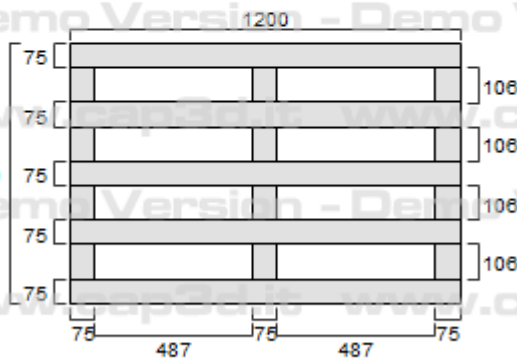

## 1. Padèklas 1200x800, lengvas, vienkartinis

<i>Elementai</i>	<i>Kiekis</i>	<i>Storis/Aukštis</i>	<i>Plotis</i>	<i>Ilgis</i>	<i>Kiekis į mašiną</i>
Viršutinės lentos	5	14	75	1200	1110 vnt
Skersinės	3	14	75	800	
Kaladėlės	9	75	75	75	
Apatinės lentos	3	14	75	1200	

**2. Padėklas 1200x800, vidutinio stiprumo, daugkartinio naudojimo.**

<b>Elementai</b>	<b>Kiekis</b>	<b>Storis/Aukštis</b>	<b>Plotis</b>	<b>Ilgis</b>	<b>Kiekis į mašiną</b>
Viršutinės lentos	5	17	78	1200	990 vnt
Skersinės	3	17	78	800	
Kaladėlės	9	78	78	78	
Apatinės lentos	3	17	78	1200	

### 3. Padėklas 1200x800, tvirtas, daugkartinio naudojimo.

<i>Elementai</i>	<i>Kiekis</i>	<i>Storis/Aukštis</i>	<i>Plotis</i>	<i>Ilgis</i>	<i>Kiekis į mašiną</i>
Viršutinės lentos	5	22	98	1200	700vnt
Skersinės	3	22	98	800	
Kaladėlės	9	78	98	98	
Apatinės lentos	3	22	98	1200	