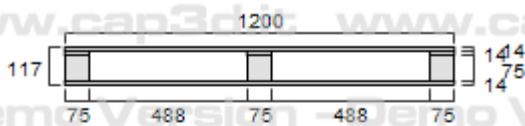

## 1. Padèklas 1200x800, lengvas, vienkartinis

<i>Elementai</i>	<i>Kiekis</i>	<i>Storis/Aukštis</i>	<i>Plotis</i>	<i>Ilgis</i>	<i>Kiekis į mašiną</i>
Viršutinės lentos	5	14	75	1200	1110 vnt
Skersinės	3	14	75	800	
Kaladėlės	9	75	75	75	
Apatinės lentos	3	14	75	1200	

**2. Padėklas 1200x800, vidutinio stiprumo, daugkartinio naudojimo.**

<b>Elementai</b>	<b>Kiekis</b>	<b>Storis/Aukštis</b>	<b>Plotis</b>	<b>Ilgis</b>	<b>Kiekis į mašiną</b>
Viršutinės lentos	5	17	78	1200	990 vnt
Skersinės	3	17	78	800	
Kaladėlės	9	78	78	78	
Apatinės lentos	3	17	78	1200	