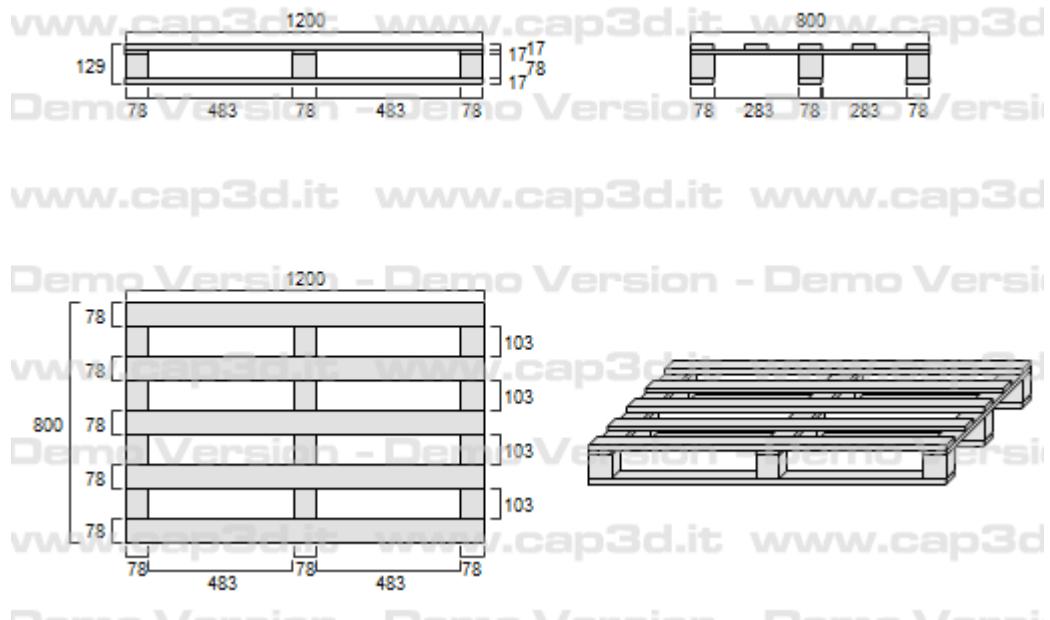

## 1. Padèklas 1200x800, lengvas, vienkartinis

<i>Elementai</i>	<i>Kiekis</i>	<i>Storis/Aukštis</i>	<i>Plotis</i>	<i>Ilgis</i>	<i>Kiekis į mašiną</i>
Viršutinės lentos	5	14	75	1200	1110 vnt
Skersinės	3	14	75	800	
Kaladėlės	9	75	75	75	
Apatinės lentos	3	14	75	1200	

**2. Padėklas 1200x800, vidutinio stiprumo, daugkartinio naudojimo.**

<b>Elementai</b>	<b>Kiekis</b>	<b>Storis/Aukštis</b>	<b>Plotis</b>	<b>Ilgis</b>	<b>Kiekis į mašiną</b>
Viršutinės lentos	5	17	78	1200	990 vnt
Skersinės	3	17	78	800	
Kaladėlės	9	78	78	78	
Apatinės lentos	3	17	78	1200	

### 3. Padėklas 1200x800, tvirtas, daugkartinio naudojimo.

<i>Elementai</i>	<i>Kiekis</i>	<i>Storis/Aukštis</i>	<i>Plotis</i>	<i>Ilgis</i>	<i>Kiekis į mašiną</i>
Viršutinės lentos	5	22	98	1200	700vnt
Skersinės	3	22	98	800	
Kaladėlės	9	78	98	98	
Apatinės lentos	3	22	98	1200	